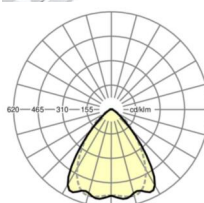

параметры

номер заказа	19531004370
код EAN	4020863441150
номер таможенного тарифа	94051190
Знак прохождения контроля	IP 20, класс защиты I, ENEC10 VDE, F, HACCP DIN10500/Food/IFS-пригодность для применения/BRC, Indoor, CE
Степень ударопрочности IK	IK03 (-20°C bis 35°C)
Температура окружающей среды	ta -20°C в 35°C
Гарантийный срок	5 лет
Государственные программы поддержки	BEG - государственные субсидии для энергосберегающих зданий (действительна только для Германии)

электротехника

Балласт	Электронный драйвер (1 штука)
Мощность системы	63W
сетевое напряжение	230V/50Hz
автоматический предохранитель (пусковой ток)	10 штук/B10, 16 штук/B16, 10 штук/C10, 16 штук/C16
класс энергосбережения/Источник света	C

Оптика

Оснастка	LED, цветопередача/оттенок света CRI ≥ 80 / 4000K
Допуск для координаты цветности (MacAdam)	3SDCM
Номинальный световой поток	11380lm
Срок службы LED	70000h L80/B10 (Tq 35°C), 100000h L80/B50 (Tq 30°C)
светоотдача светильников	180lm/W
Угол излучения	80° (C0) / 75° (C90)
UGR поп./вдоль	21.6 / 22.3

DEEP-LINK

<https://www.regiolux.de/ru/article/19531004370>

Ссылка	LED 11000lm 840
ηLB	100 %
Φ ↓/↑	98 % / 2 %
UGR поп./вдоль	21.6 / 22.3